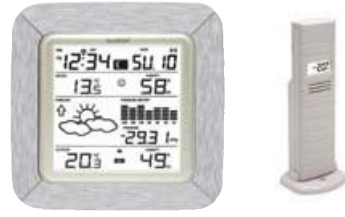

**Strumento digitale BARIGO**

Questo apparato di livello professionale, contiene: barometro, termometro, igrometro, anemometro, altimetro, orologio da regata con conto alla rovescia.

Codice	mm	Alimentazione
28.801.30	119x58x19	autonoma a batteria

**Stazione barometrica compatta radiocontrollata**

Fornisce:  
 ora e data radiocontrollate + allarme; temperatura interna / esterna con rilevazione minima / massima e data; Umidità interna / esterna, con risoluzione 1% e rilevazione minima / massima e data; pressione atmosferica in hPa / in Hg cm risoluzione 0,1 hPa e grafico ultime 24 ore; Icona con simboli tendenza del meteo; Fasi lunari; Finitura alluminio spazzolato.  
 Distanza sensori fino a 100 m. Montaggio in piano o a parete.